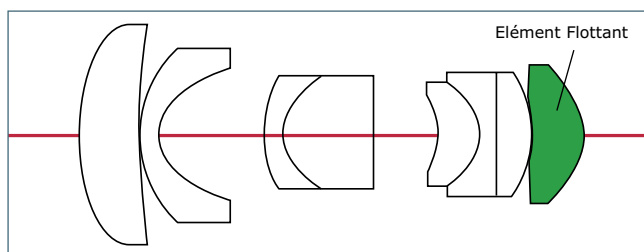

Accessoires standards

Bouchon d'objectif	Code N° 31518
Bouchon arrière	Code N° 31066
Sac souple	Code N° 37747
Parasoleil MH-RBA43	Code N° 38748

Packaging

Dimensions: 97 x 83 x 92mm
Poids: 260g

Optique	smc-DA 21mm f/3.2
Equivalence en format 135mm	32mm
Monture d'objectif	Baïonnette PENTAX K _{AF} , métal
Angle de champ	68°
Construction	8 éléments/5 groupes
Contrôle du diaphragme	Entièrement automatique
Ouverture maximale	f/3.2
Ouverture minimale	f/22
Méthode Photométrique	Mesure TTL à ouverture réelle
Distance minimale de map	0,2m
Grossissement	approx. 1:5.9 (0.17x)
Taille de filtre	49mm